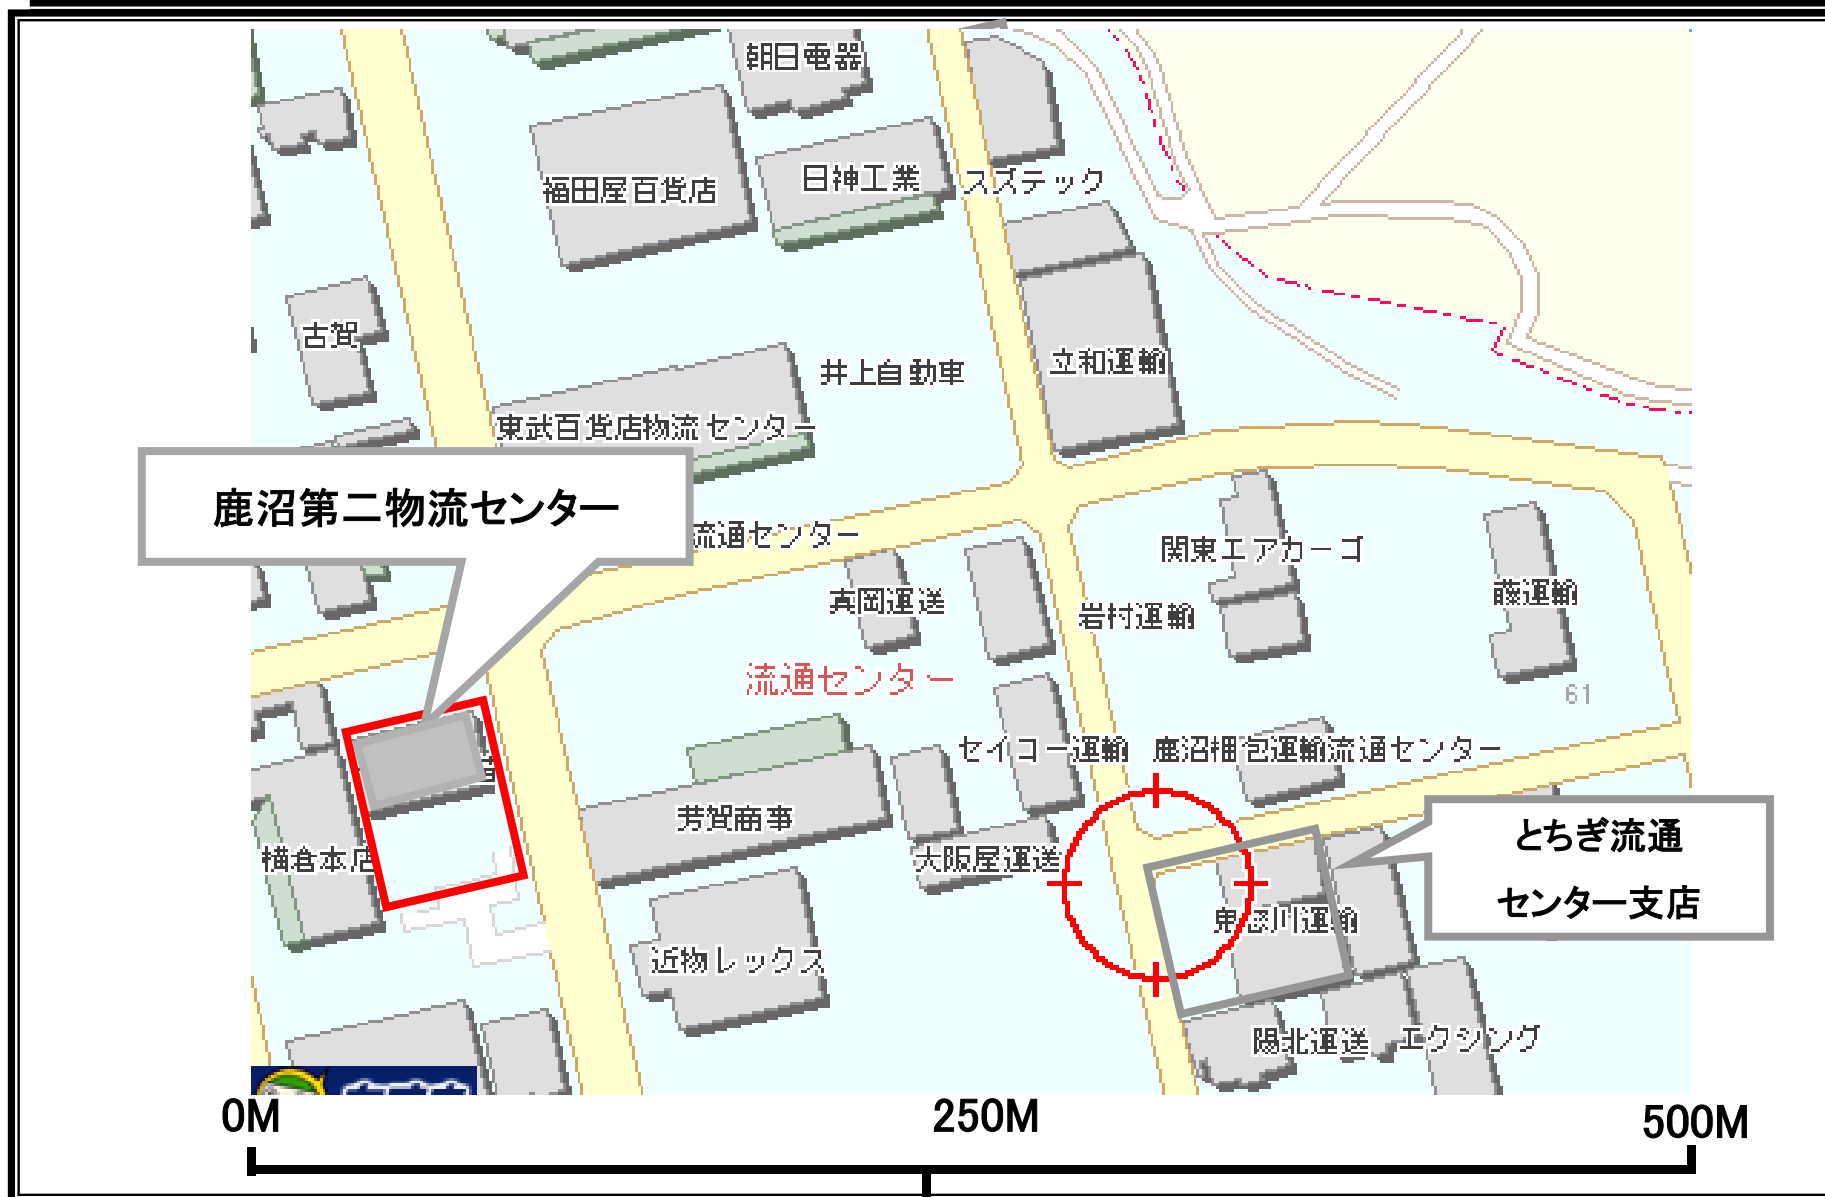

鹿沼第二物流センターのご案内

<http://kinugawa-unyu.co.jp>

(株)鬼怒川運輸

お問い合わせは鬼怒川運輸 本社 担当:佐々木、宮森
TEL:0282-86-0693 FAX:0282-86-1390
MAIL:info@kinugawa-unyu.co.jp

とちぎ流通センター内の拠点立地

鹿沼第二物流センター

●鬼怒川運輸 鹿沼第二物流センター

鬼怒川運輸 鹿沼第二物流センター 2棟 合計 約490坪

栃木県鹿沼市流通センター68

●東北自動車道 鹿沼ICより 約5分、北関東自動車道 壬生ICより 15分

とちぎ流通センター支店より約300メートル

立面図、断面図

東立面図

南立面図

断面図

平面図