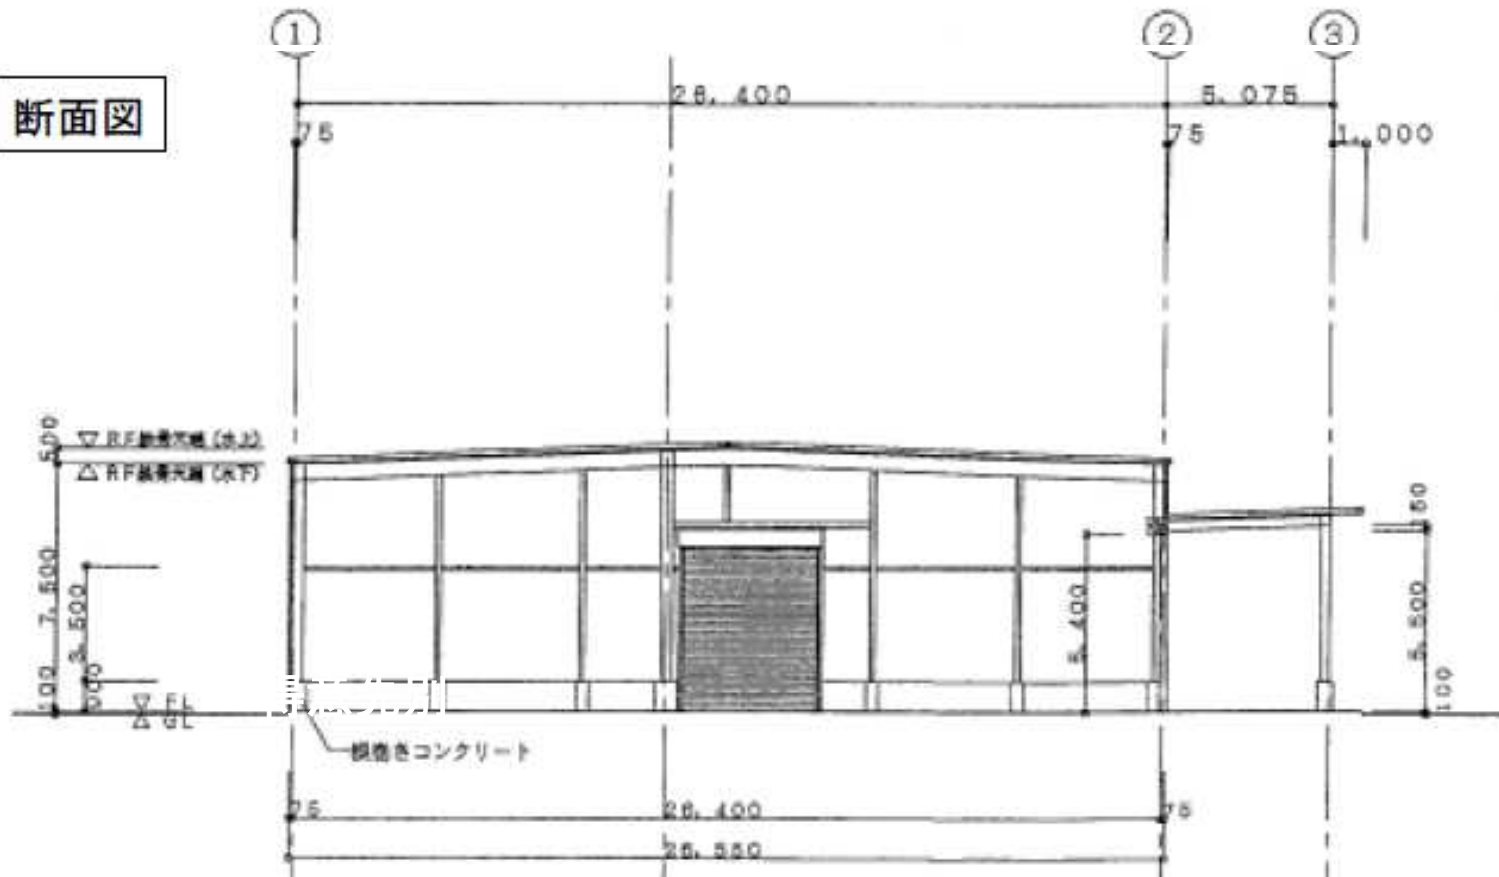

栃木県鹿沼市流通センター68

●東北自動車道 鹿沼ICより 約5分、北関東自動車道 壬生ICより 15分

とちぎ流通センター支店より約300メートル

立面図、断面図

東立面図

南立面図

断面図

平面図